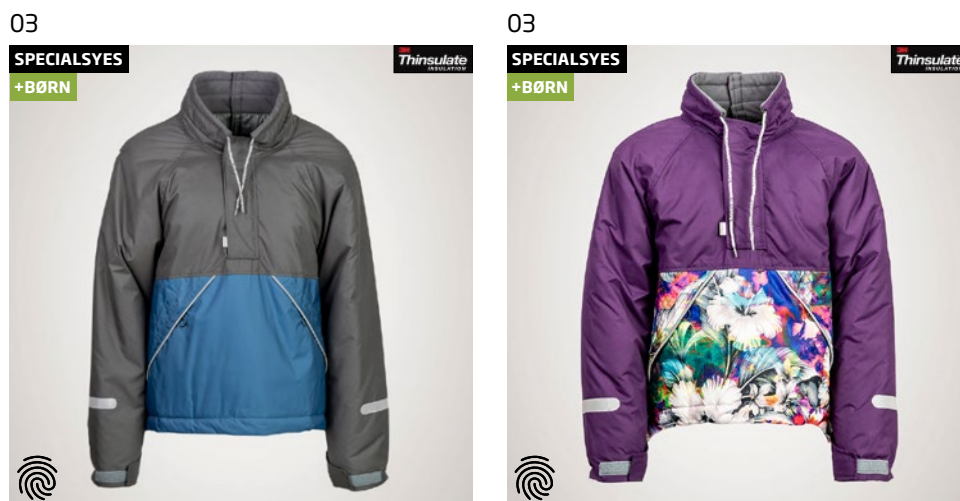

Jakker

TIP! Klik på et billede og gå direkte til produktet på www.daro.dk 

Bemærk: Syes på dine mål i valgfri farve, kvalitet og med flere tilvalgsmuligheder.

Bemærk: Syes på dine mål i valgfri farve, kvalitet og med flere tilvalgsmuligheder.