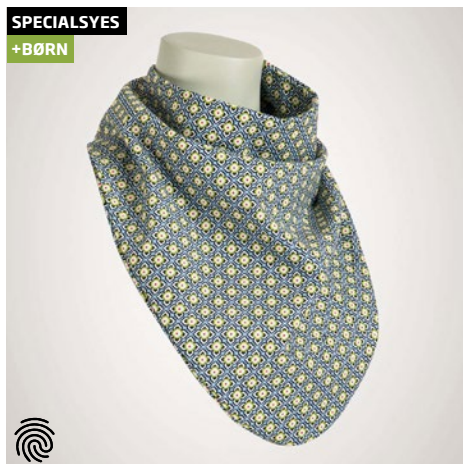

Bemærk: Frit valg mellem mange forskellige mønstre og farver.

03 Trekanter i mønstrede farver

Stor og blød trekant med trykknapper i nakken. Kan effektivt suge uønsket savl og ligner et rigtigt tørklæde med bløde folder. Fås i mange farver og mønstre, for et smart og personligt look. Består af to sugende bomulds lag med en vandtæt membran imellem. Regulerbar halshul alt efter størrelse via tre trykknapper i nakken.