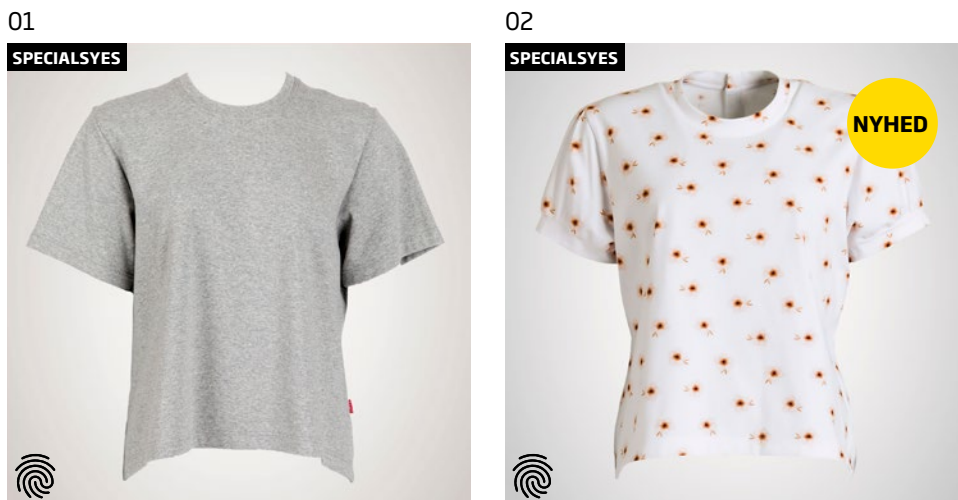

T-shirts og bluser

TIP! Klik på et billede og gå direkte til produktet på www.daro.dk

Bemærk: Syes på dine mål i valgfri farve, kvalitet og med flere tilvalgsmuligheder.