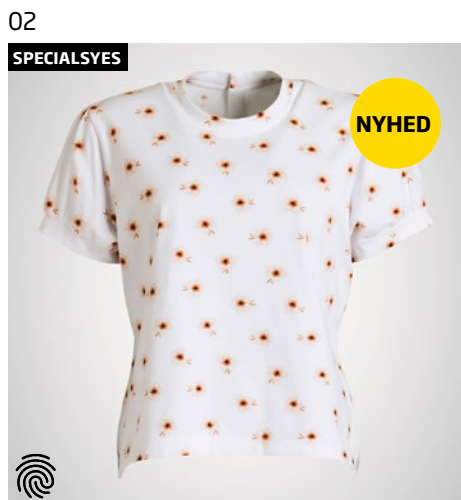

Bemærk: Syes på dine mål i valgfri farve, kvalitet og med flere tilvalgsmuligheder.