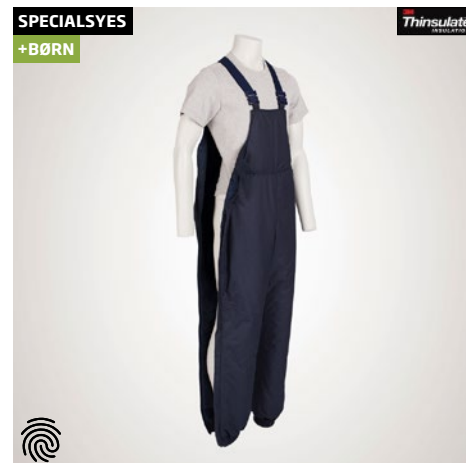

Bemærk: Syes på dine mål i valgfri farve, kvalitet og med flere tilvalgsmuligheder.

04