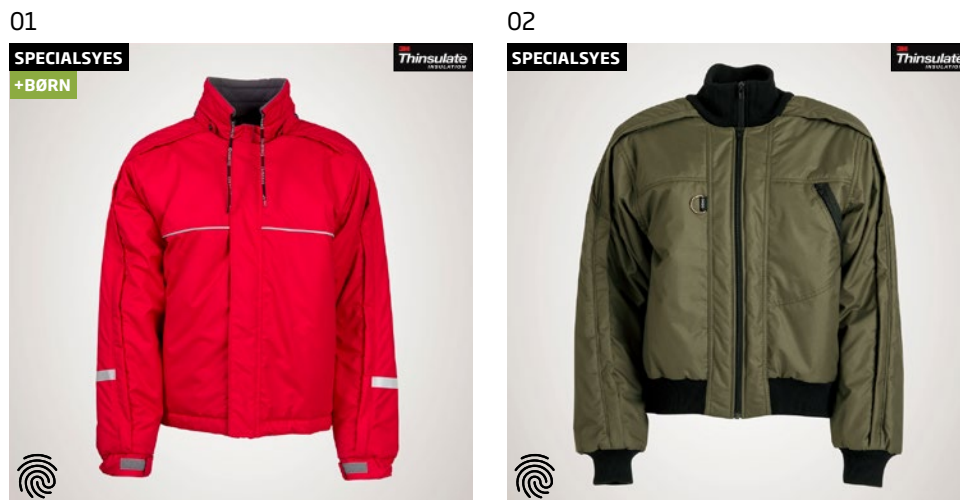

Jakker

TIP! Klik på et billede og gå direkte til produktet på www.daro.dk

Bemærk: Syes på dine mål i valgfri farve, kvalitet og med flere tilvalgsmuligheder.