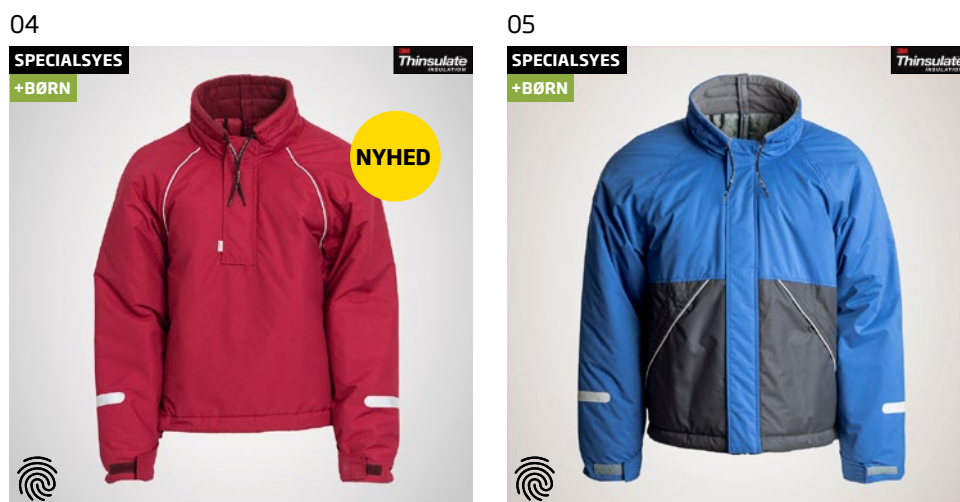

Bemærk: Syes på dine mål i valgfri farve, kvalitet og med flere tilvalgsmuligheder.

Bemærk: Syes på dine mål i valgfri farve, kvalitet og med flere tilvalgsmuligheder.

DESIGN SELV

- ☒ Syes efter dine mål
- ☒ Valgfri farve/farver
- ☒ Valgfri kvalitet
- ☒ Flere foertykkelser
- ☒ Flere tilvalgsmuligheder

01 Kørejakke Apollo

Funktionel jakke med mange detaljer. Til dig, hvor en jakke kan være svær at få af og på. Lange ærmelynlåse for lettere håndtering, kort forlængde og mulighed for forskellige ryglængder.

Varenr. (voksne): 3-60

Varenr. (børn): 3-606

02 Kørejakke Mr. Bike

Funktionel jakke med smart biker-look. Til dig, hvor en jakke kan være svær at få af og på. Lange ærmelynlåse for lettere håndtering, kort forlængde og mulighed for forskellige ryglængder.

Varenr. (voksne): 3-38

03 Anorak Gaia

Funktionel og rummelig anorak, som er nem at tage på forfra. Kort forlængde og mulighed for forskellige åbne ryglængder.

Varenr. (voksne): 3-50

Varenr. (børn): 3-506

04 **NYHED** Anorak Linus

Funktionel og rummelig anorak, som er nem at tage på forfra. Kort forlængde og mulighed for forskellige åbne ryglængder.

Varenr. (voksne): 3-52

Varenr. (børn): 3-526

05 Jakke Hera

Funktionel og rummelig jakke, som er nem at tage på både forfra og bagfra. Kort forlængde og mulighed for forskellige åbne ryglængder.

Varenr. (voksne): 3-51

Varenr. (børn): 3-516

Scan og gå til webshoppens:

OVERTØJ