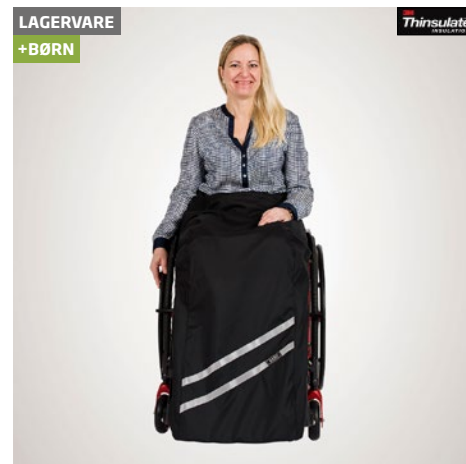

Varenr. (voksne): 1-12

Scan og gå til webshoppens:

KØREPOSER OG KNÆPOSER

01

02

03

03

04