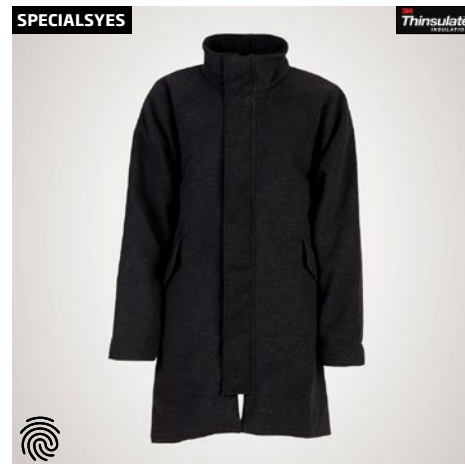

04

SPECIALSYES

Bemærk: Syes på dine mål i valgfri farve, kvalitet og med flere tilvalgsmuligheder.

04

SPECIALSYES

Bemærk: Syes på dine mål i valgfri farve, kvalitet og med flere tilvalgsmuligheder.

TIP! Klik på et billede og gå direkte til produktet på www.daro.dk