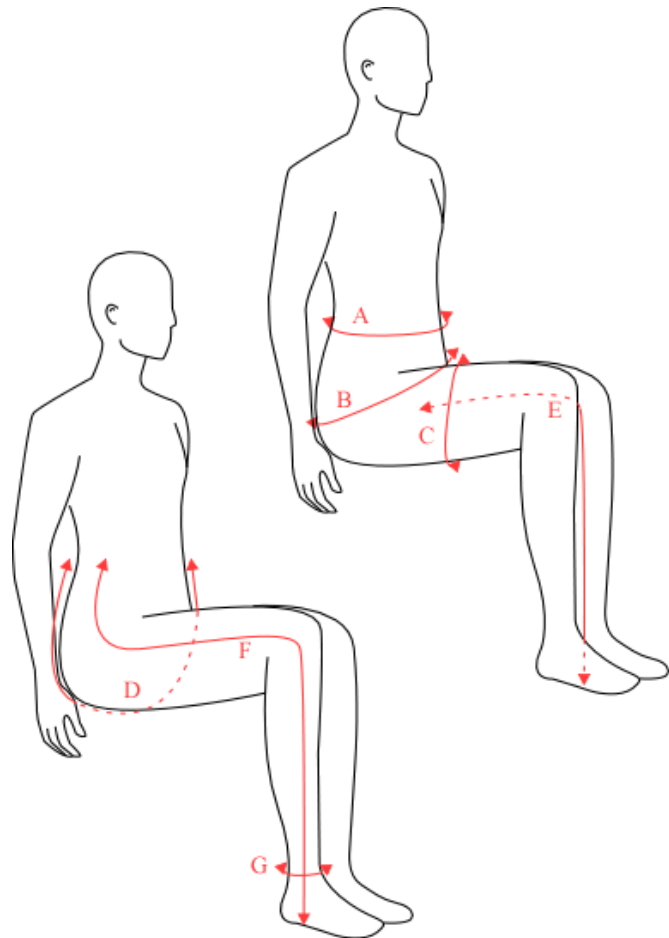

Måleskema for kørebukser

Målene tages stramt – vi lægger selv rørlig vidde til hvor det er nødvendigt.
Målene tages siddende og med evt. ble på.

Navn:

	Mål på borger siddende i kørestol	Cm
A	Taljevidde: Hele vejen rundt	
B	Hoftevidde – skrå Hele vejen rundt	
C	Lårvidde – ca. 6 cm nede. Hele vejen rundt	
D	Gennemskæring: talje – mellem ben - talje	
E	Indvendig benlængde	
F	Udvendig benlængde	
G	Ankelvidde: Hele vejen rundt	