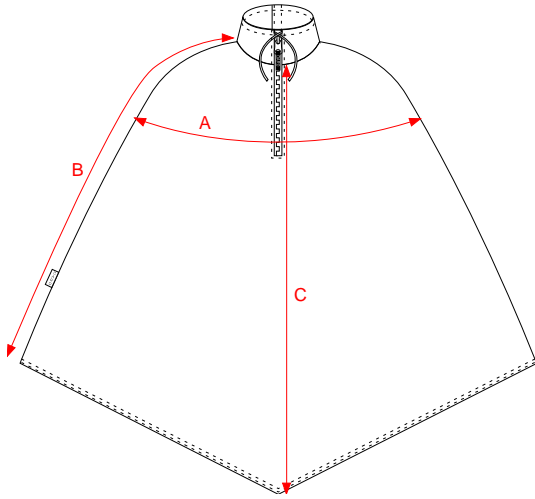

Størrelsesguide for poncho og kappe

Poncho med krave / poncho med hætte

	140	S	M-L	XL-XXL	XXXL
Overvidde A	137 cm	155 cm	169 cm	184 cm	199 cm
Sidelængde B	58 cm	65 cm	71 cm	78 cm	84 cm
Forlængde C	59 cm	73 cm	85 cm	97 cm	109 cm

Kappe

	S	M	L	XL	XXL	3XL
Overvidde A	133 cm	140 cm	147 cm	154 cm	161 cm	168 cm
Sidelængde B	65 cm	69 cm	72 cm	76 cm	80 cm	83 cm
Forlængde C	75 cm	78 cm	82 cm	85 cm	89 cm	92 cm