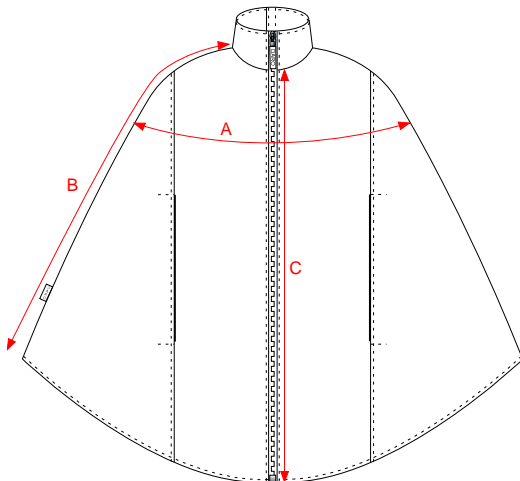

Størrelsesguide for poncho og kappe

Poncho med krave / poncho med hætte

	140	S	M-L	XL-XXL	XXXL
Overvidde A	137 cm	155 cm	169 cm	184 cm	199 cm
Sidelængde B	58 cm	65 cm	71 cm	78 cm	84 cm
Forlængde C	59 cm	73 cm	85 cm	97 cm	109 cm

Kappe

	S	M	L	XL	XXL	3XL
Overvidde A	133 cm	140 cm	147 cm	154 cm	161 cm	168 cm
Sidelængde B	65 cm	69 cm	72 cm	76 cm	80 cm	83 cm
Forlængde C	75 cm	78 cm	82 cm	85 cm	89 cm	92 cm